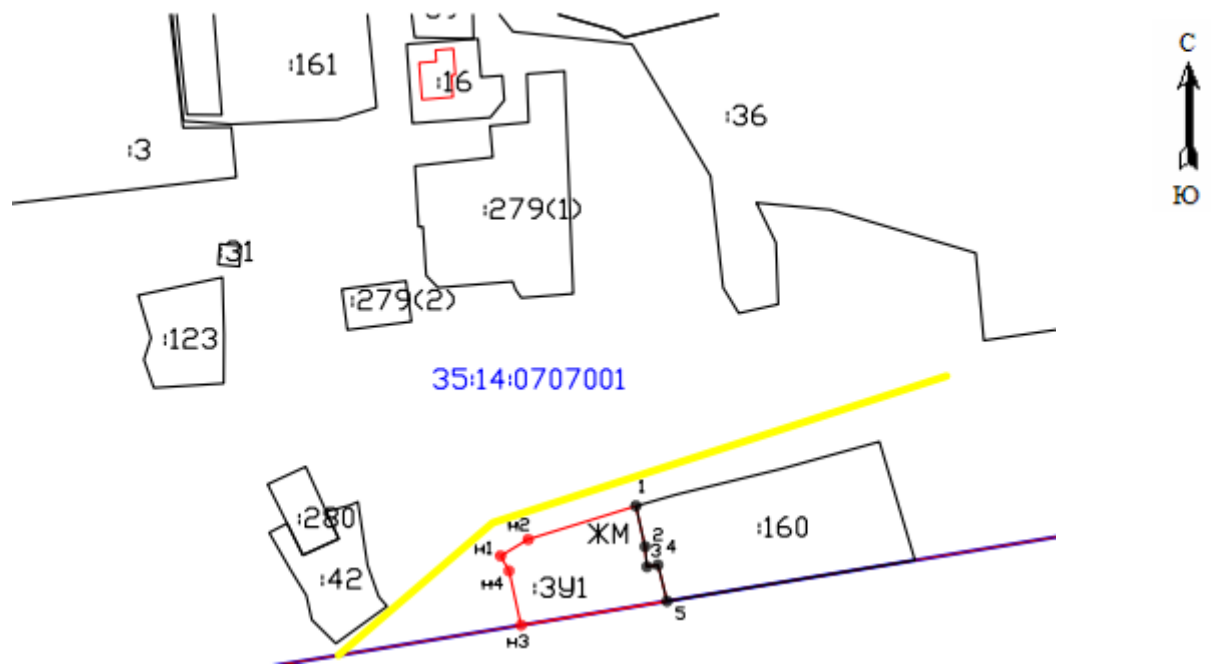

Утверждена:

от _____ № _____

Схема расположения земельного участка или земельных участков на кадастровом плане территории

Условный номер земельного участка	35:14:0707001:3У1	МСК-35 (3 зона)
Площадь земельного участка	884 м ²	
Обозначение характерных точек границ	Координаты, м	
	X	Y
н1	436150,38	3318322,96
н2	436154,75	3318330,25
1	436163,58	3318358,76
2	436152,86	3318361,17
3	436147,54	3318361,68
4	436147,99	3318364,57
5	436138,42	3318366,97
н3	436132,07	3318328,38
н4	436146,44	3318325,20
н1	436150,38	3318322,96

Масштаб 1:2000

Условные обозначения:

- - образуемая граница земельного участка
- - существующая граница земельного участка
- - граница кадастрового квартала
- 1 - характерная точка границы, сведения о которой позволяют однозначно определить ее положение на местности
- н1 - характерная новая точка границы, сведения о которой позволяют однозначно определить ее положение на местности
- :3У1 - обозначение образуемого земельного участка
- 35:14:0707001 - обозначение кадастрового квартала
- ЖМ - территориальная зона
- - доступ к образуемому участку